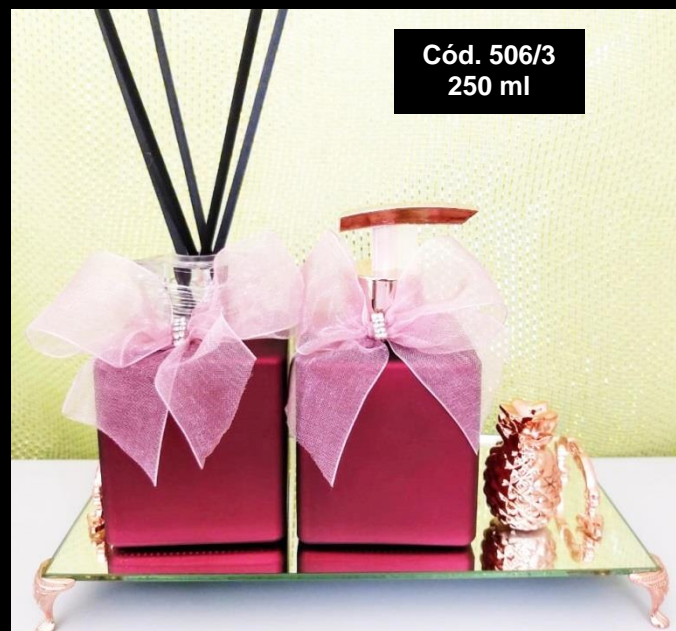

Cód. 506/18
320 ml

Cód. 506/39
280 ml

Cód. 506/40
200 ml

Cód. 506/41
350 ml

Cód. 506/7
330 ml

Cód. 506/11
200 ml

ESCOLHA OS AROMAS E MONTE OS PARES

DIFUSORES AROMA / HOME SPRAYS